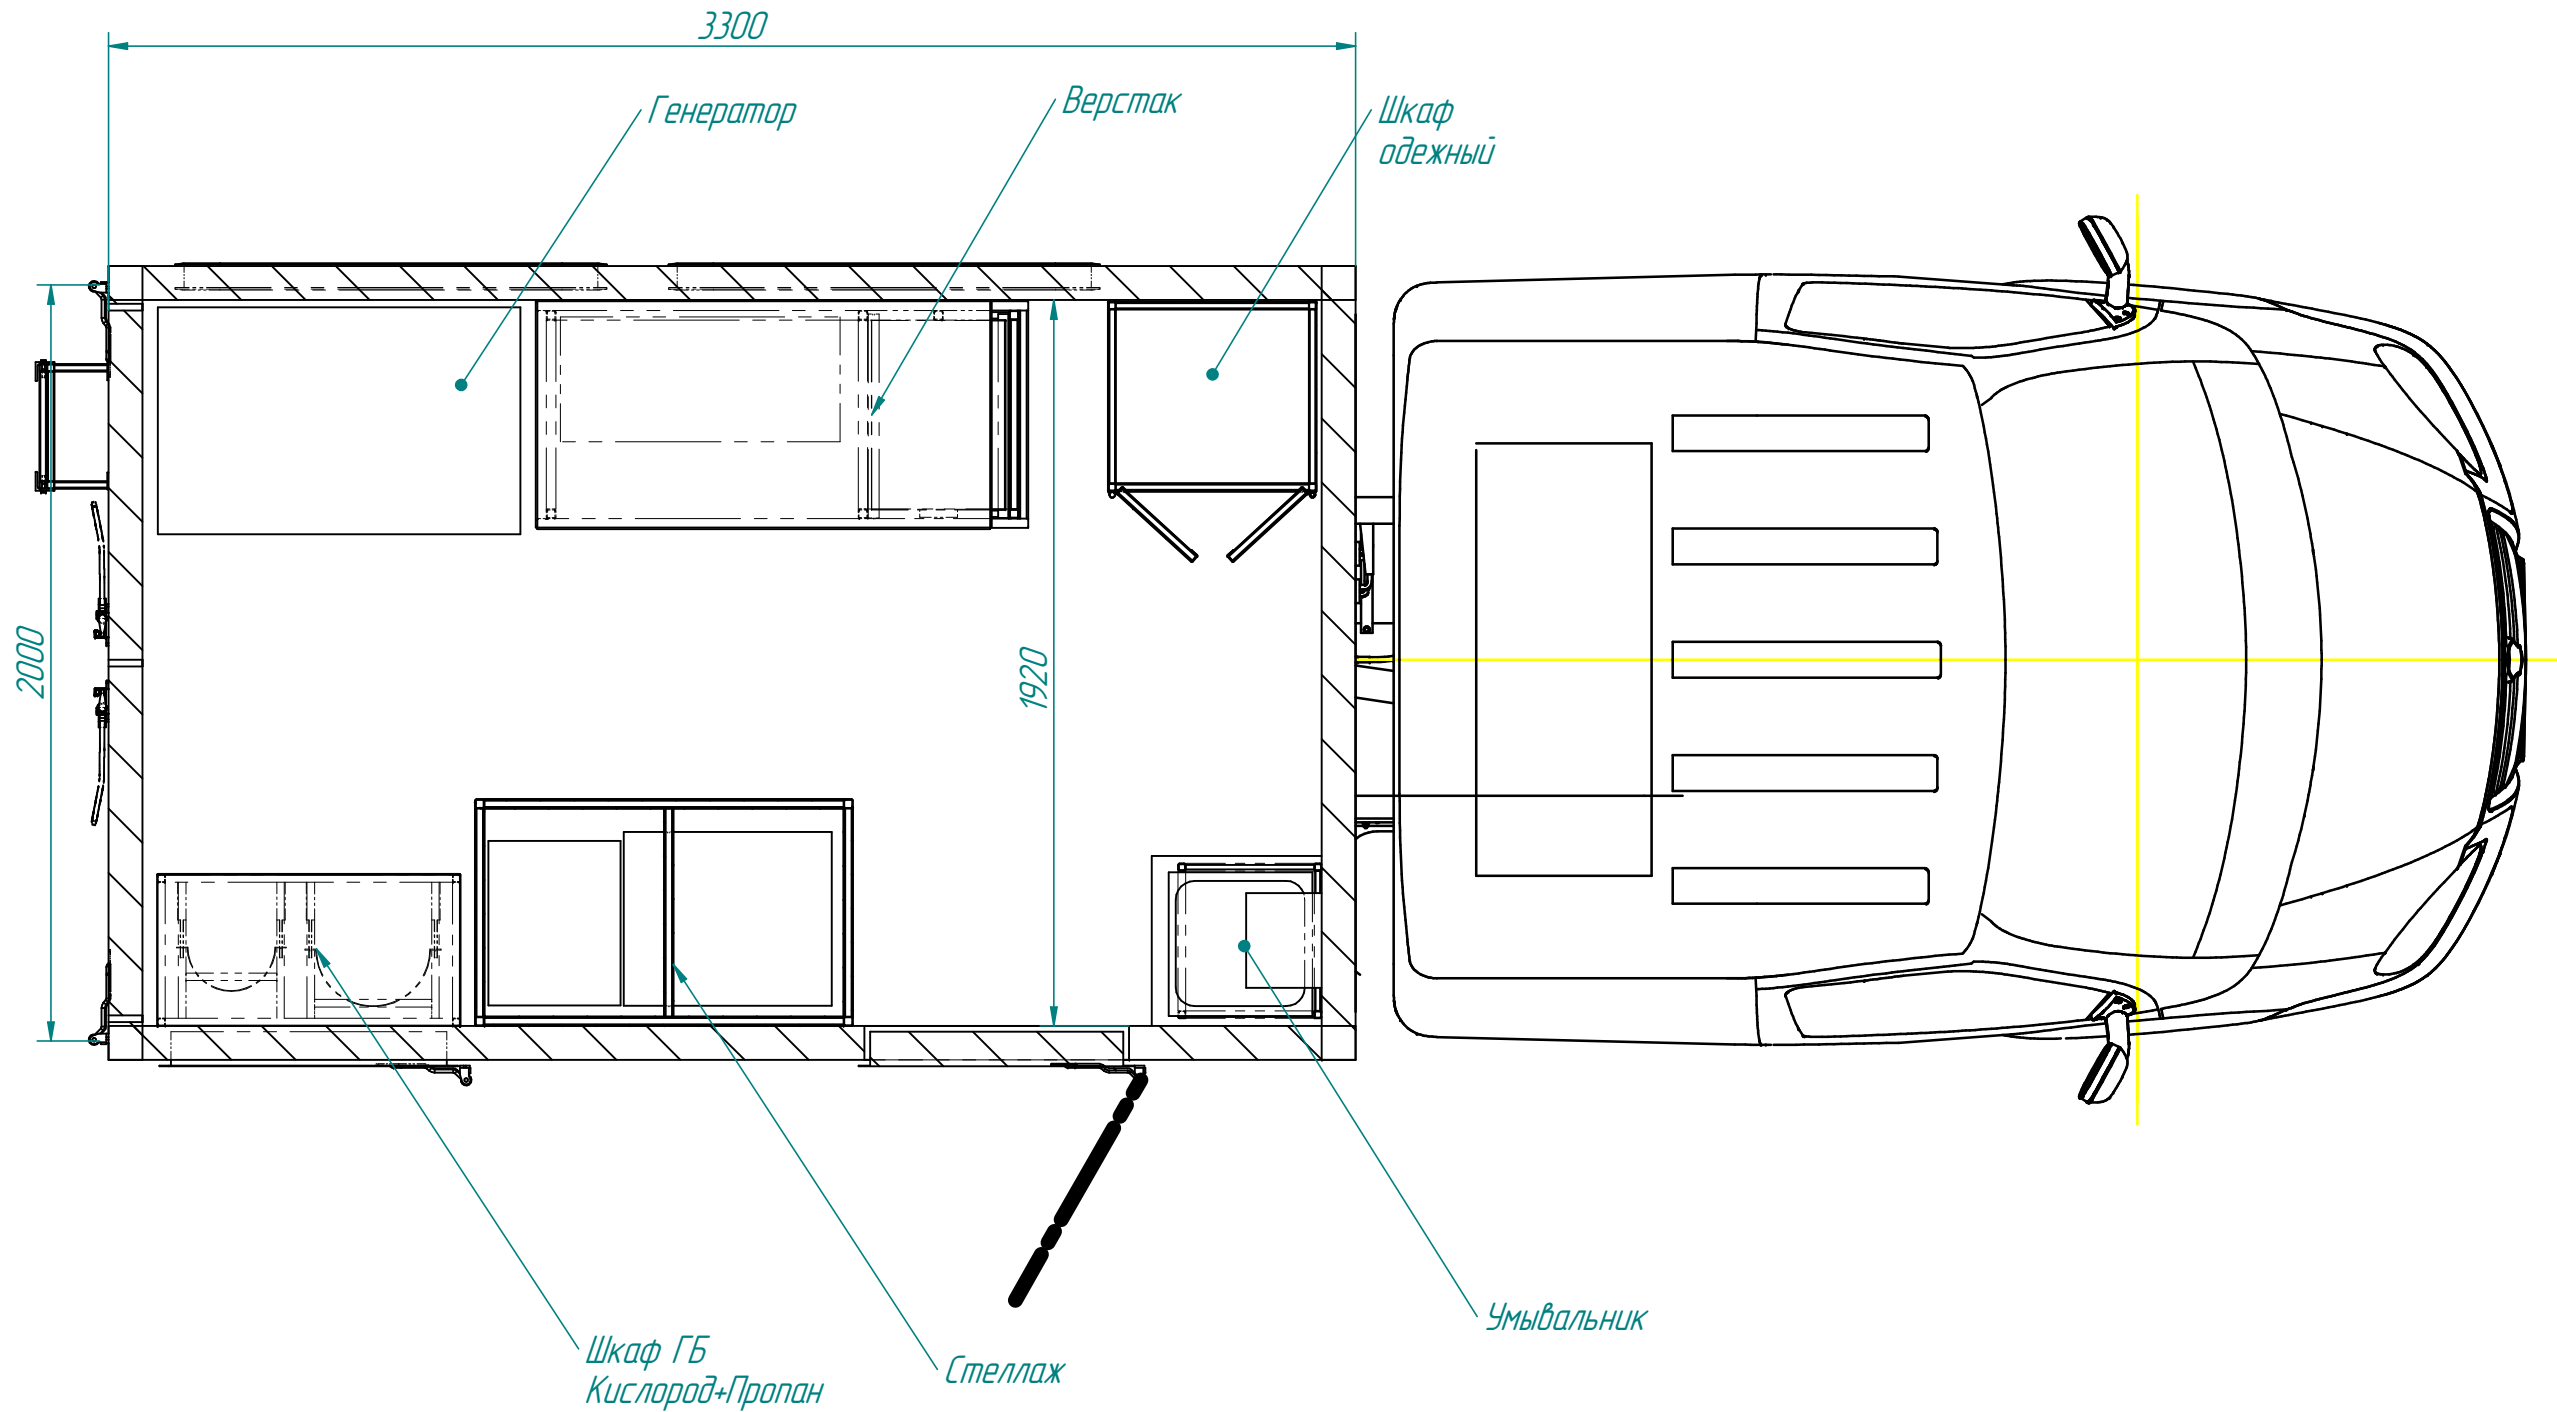

ЗН №203

Перв. примен.
Справ. №
Подп. и дата
Инв. № дудл.
Взам инв. №
Подп. и дата
Инв. № подл.

					ЗН №203		
					Передвижная мастерская на базе ГАЗ-330273		
Изм.	Лист	№ докум.	Подп.	Дата	Лит.	Масса	Масштаб
Разраб.				20.10.20		0	1:20
Пров.				20.10.20			
				20.10.20			
Н. контр.				20.10.20	Лист: 3	Листов: 5	
Утв.				20.10.20	АО "НЦС"		
					Формат А3		

Копировал