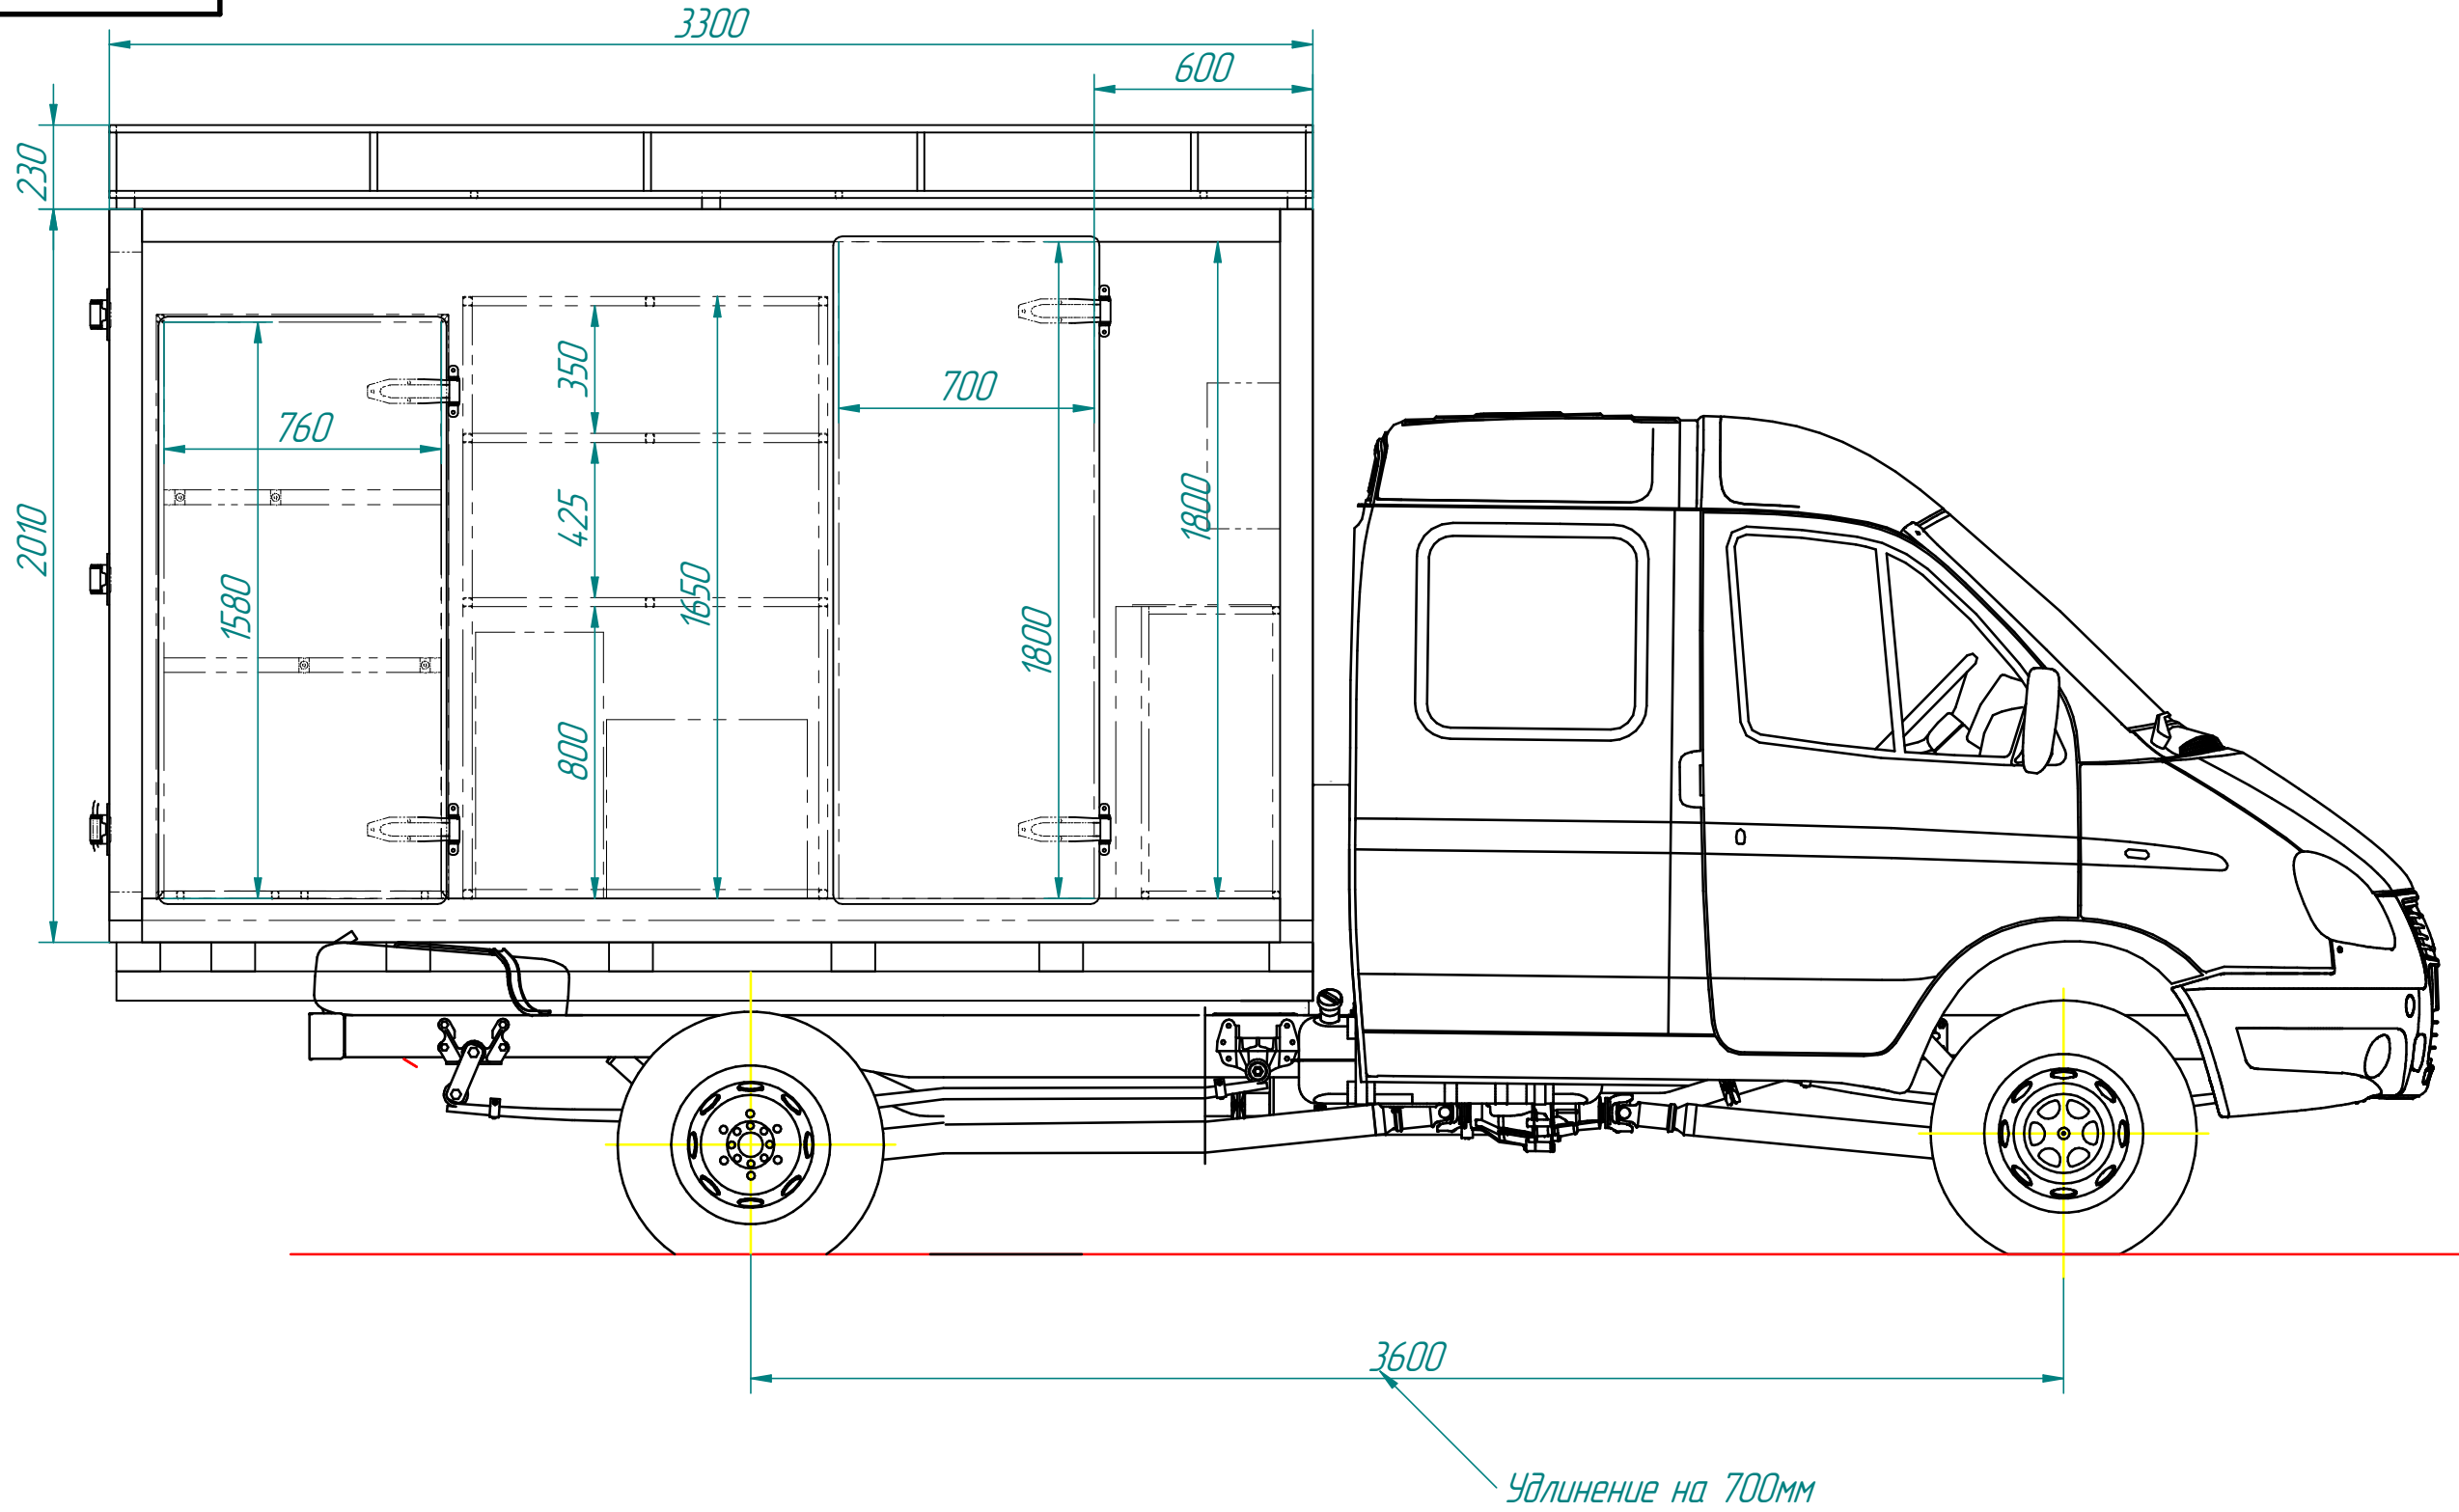

ЗН №203

Перв. примен.
Справ. №
Подп. и дата
Инв. № дудл.
Взам. инв. №
Подп. и дата
Инв. № подл.

Изм.	Лист	№ докум.	Подп.	Дата
Разраб.				20.10.20
Пров.				20.10.20
				20.10.20
Н. контр.				
Утв.				20.10.20

ЗН №203

*Передвижная мастерская
на базе ГАЗ-330273*

Лит.	Масса	Масштаб
	0	1:20
Лист: 1	Листов: 5	

АО "НЦС"

Формат А3

Копировал