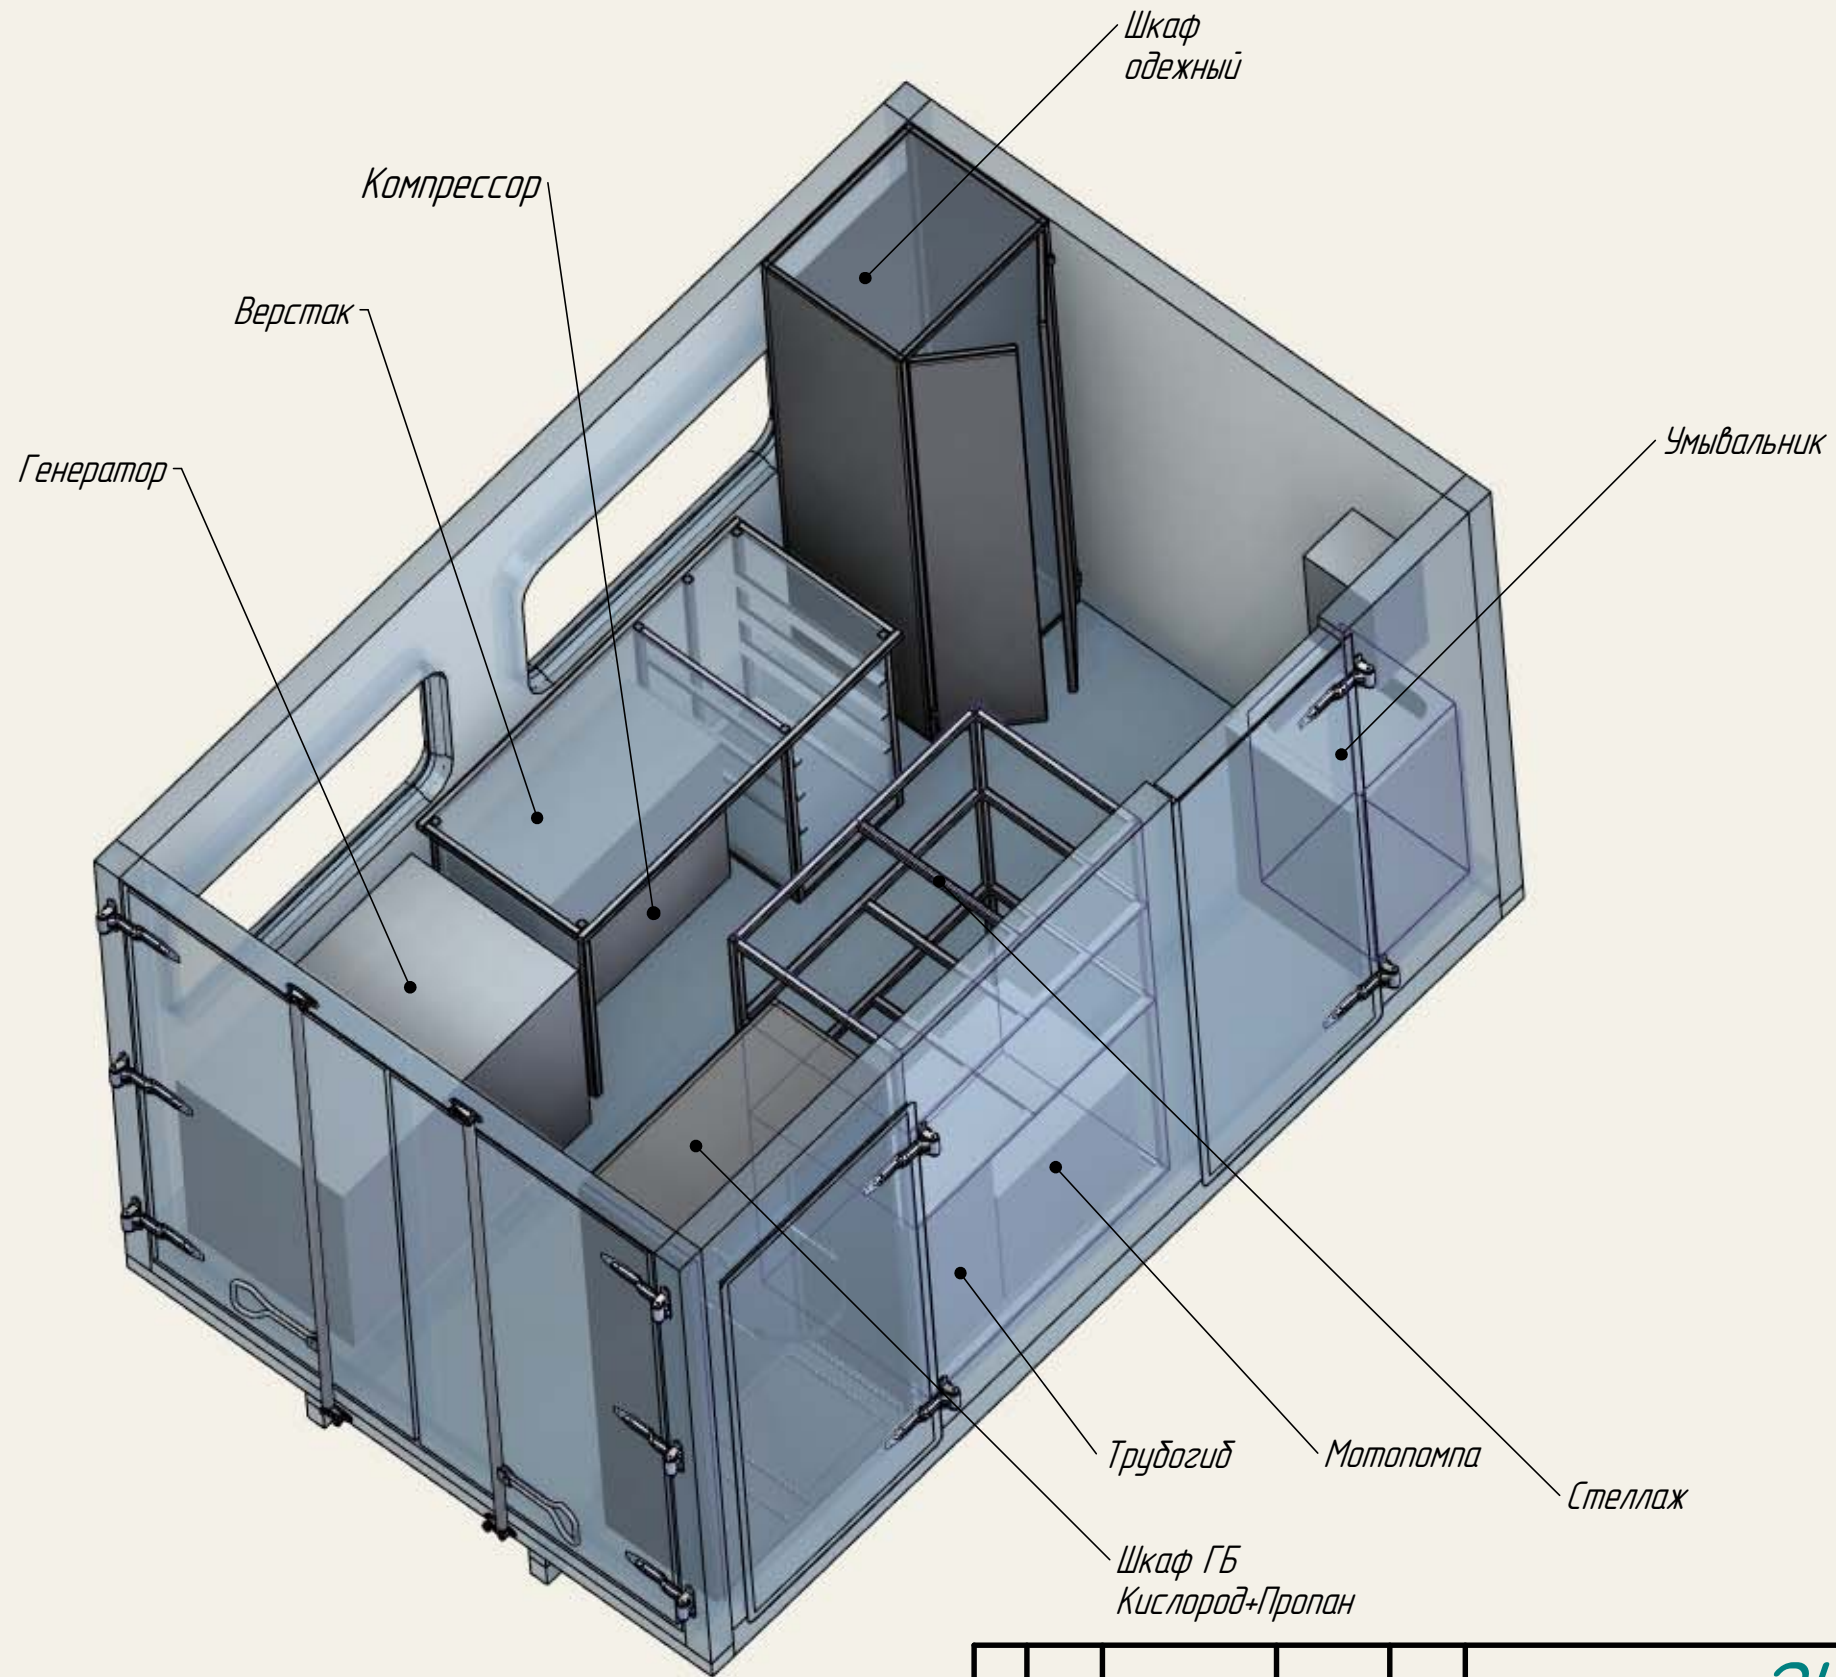

Инв. № посл.

					<b>ЗН №203</b>		
					<i>Передвижная мастерская на базе ГАЗ-330273</i>		
Изм.	Лист	№ докум.	Подп.	Дата	Лит.	Масса	Масштаб
Разраб.				20.10.20		0	1:1
Пров.				20.10.20			
				20.10.20			
Н. контр.							
Утв.				20.10.20			
					Лист: 5	Листов: 5	
					<b>АО "НЦС"</b>		
					Формат А3		