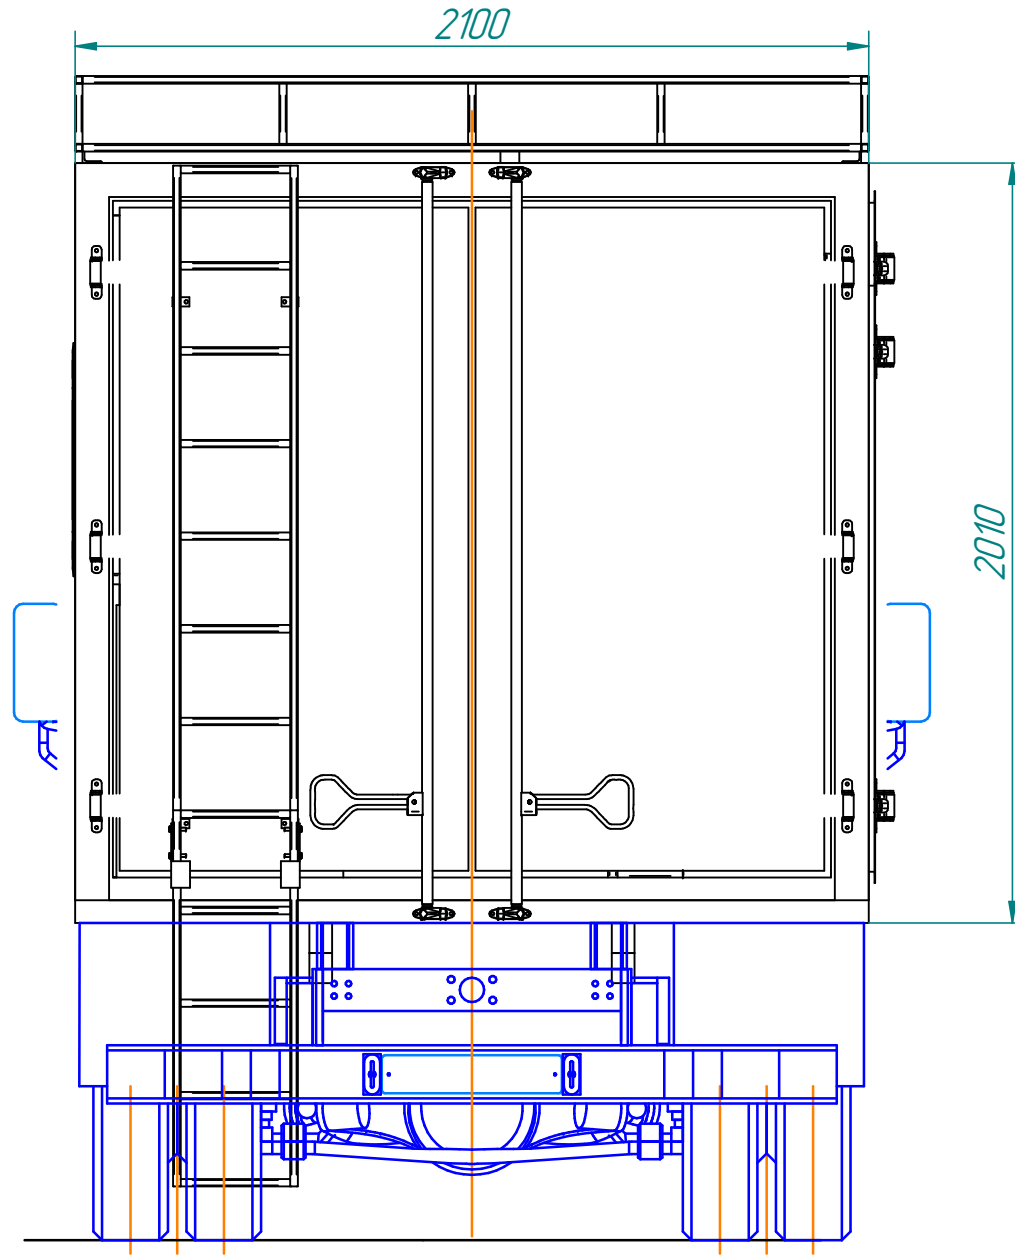

ЭН №203

Перв. примен.

Справ. №

Подп. и дата

Инв. № дудл.

Взам. инв. №

Подп. и дата

Инв. № подл.

					ЭН №203					
					Передвижная мастерская на базе ГАЗ-330273					
Изм.	Лист	№ докум.	Подп.	Дата				Лит.	Масса	Масштаб
				20.10.20		0	1:20			
				20.10.20						
				20.10.20						
				20.10.20						
					Лист: 4 Листов: 5					
					АО "НЦС"					
					Формат А3					

Копировал

Формат А3