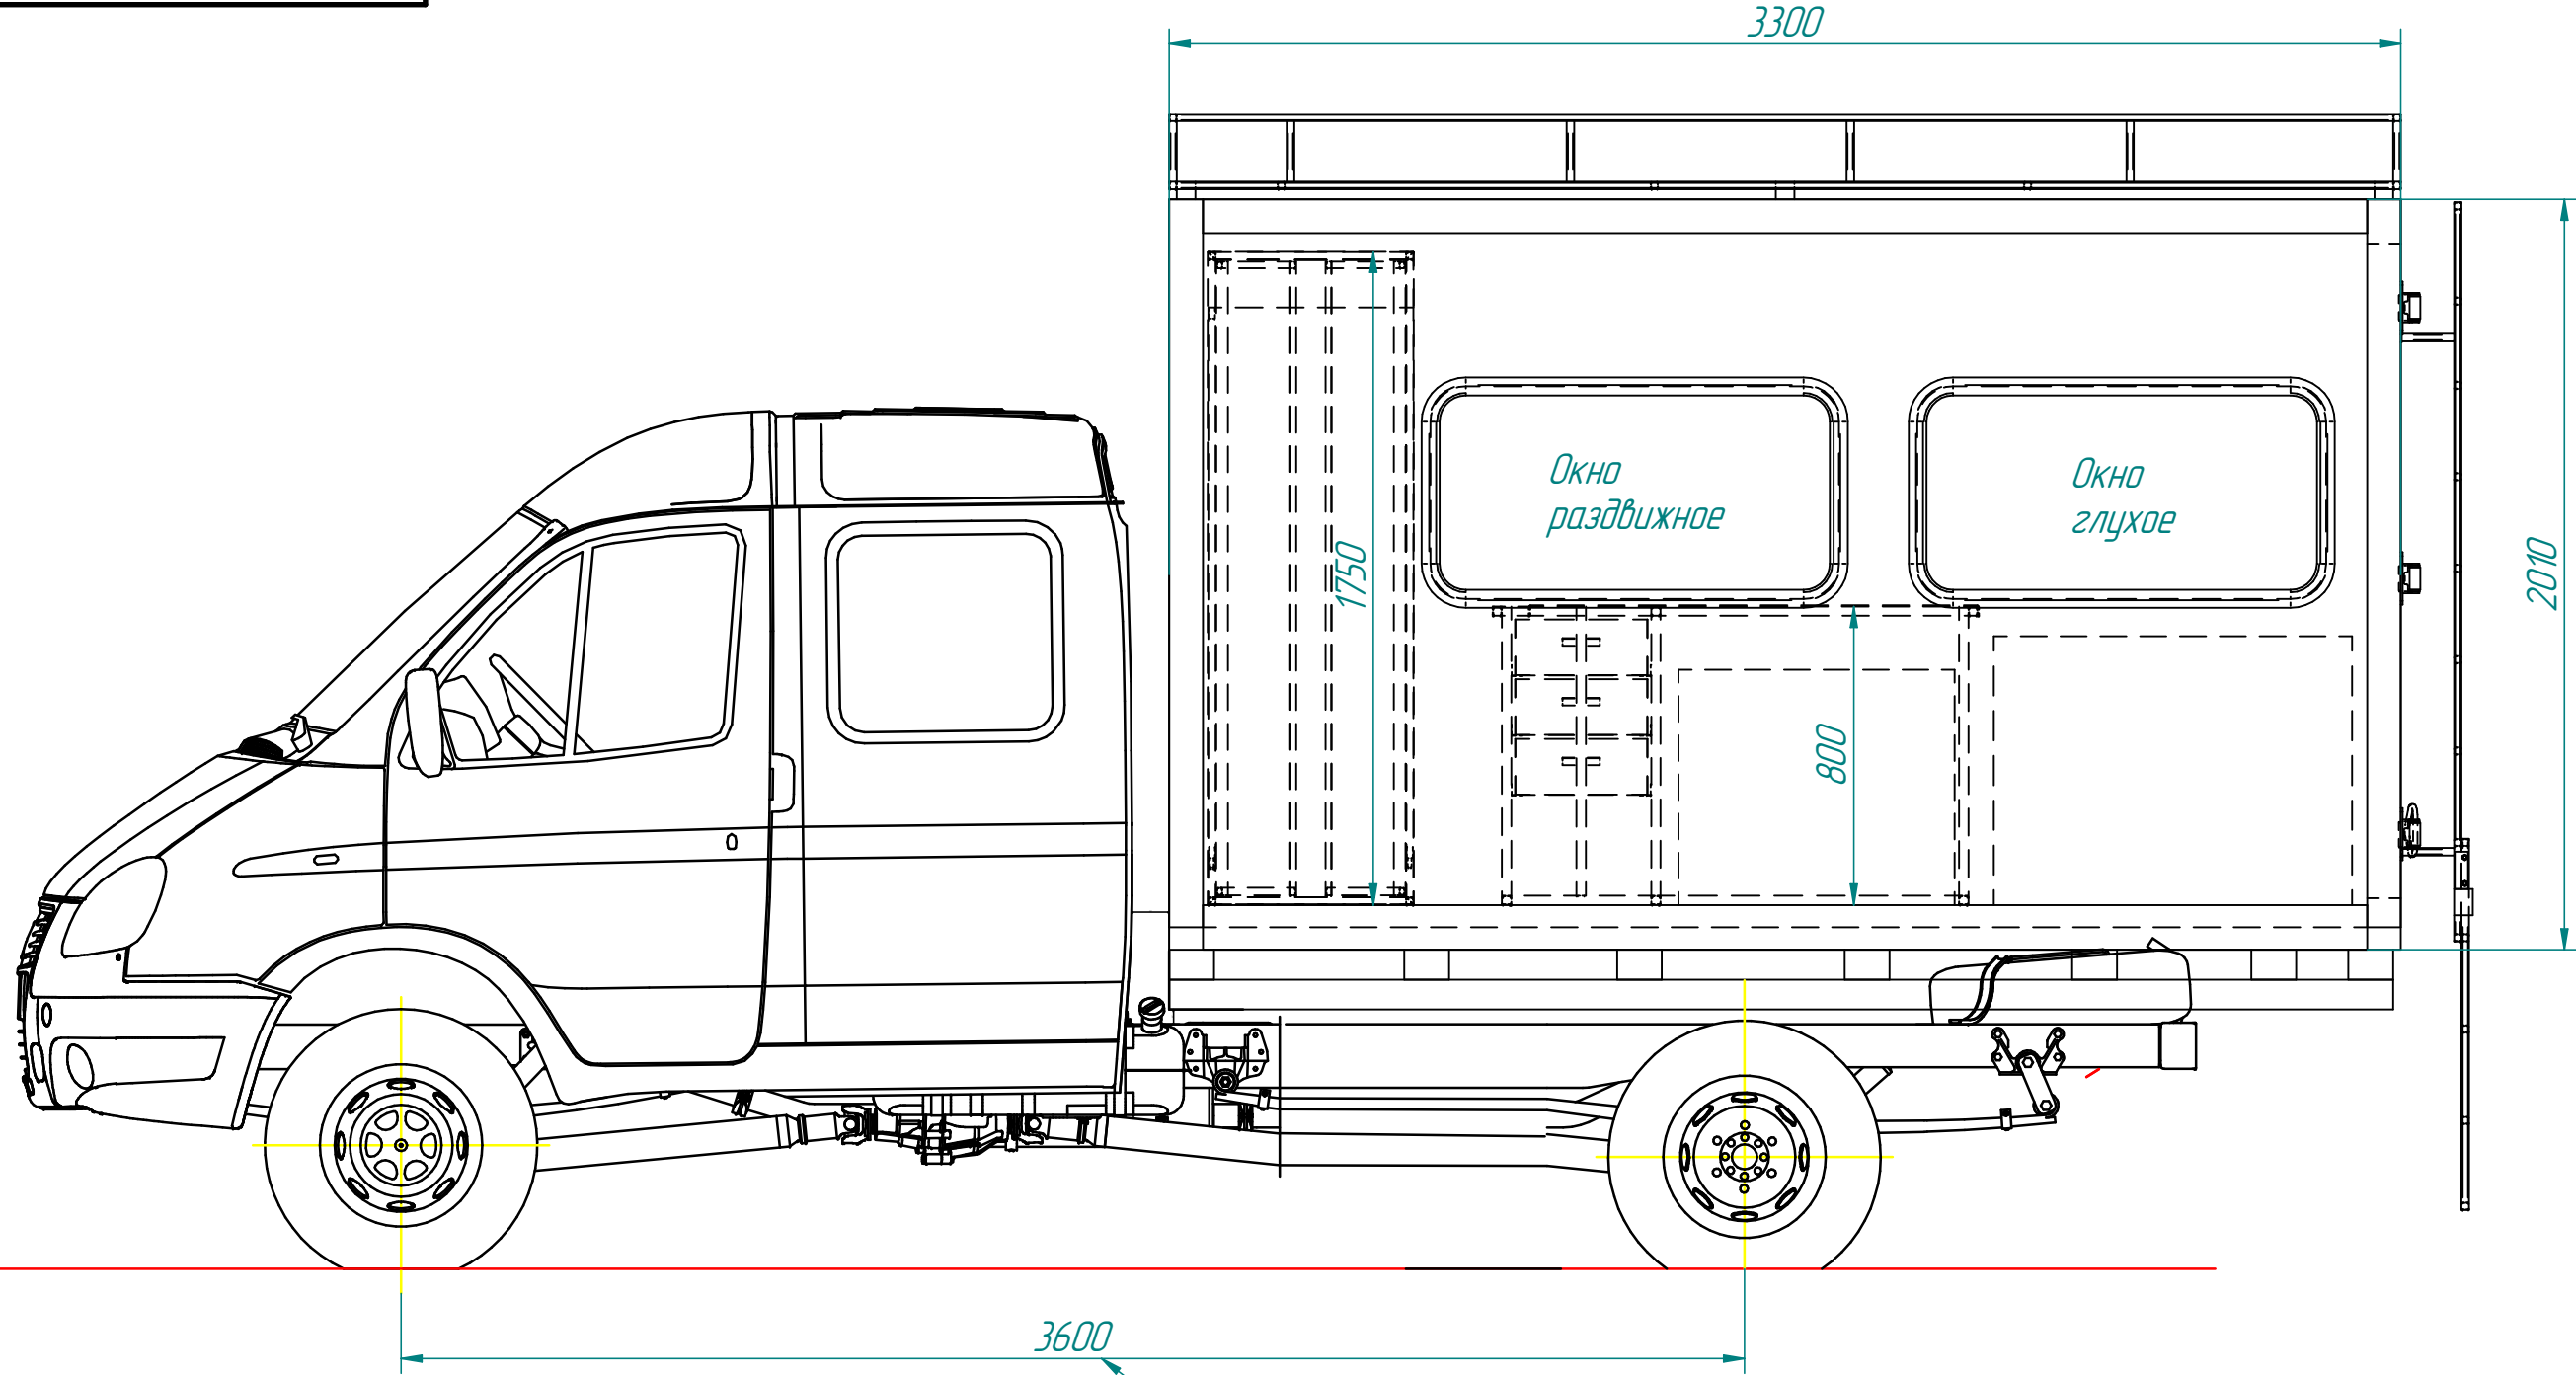

ЗН №203

Перв. примен.

Справ. №

Подп. и дата

Инв. № дудл.

Взам. инв. №

Подп. и дата

Инв. № посл.

3600

Удлинение на 700мм

Изм.	Лист	№ докум.	Подп.	Дата
Разраб.				20.10.20
Пров.				20.10.20
				20.10.20
Н. контр.				
Утв.				20.10.20

ЗН №203

Передвижная мастерская
на базе ГАЗ-330273

Лит.	Масса	Масштаб
	0	1:20
Лист: 2	Листов: 5	

АО "НЦС"

Копировал

Формат А3